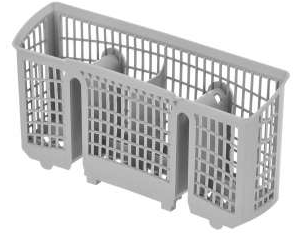

BOSCH食洗機 / IH アクセサリー・メンテナンスパーツ価格表

ベーキングトレイスプレーヘッド
メーカー希望小売価格2,200円 (税込)

小物クリップ (3個)
メーカー希望小売価格1,650円 (税込)

ボトルホルダー
メーカー希望小売価格2,750円 (税込)

カトラリーバスケット (小)
メーカー希望小売価格2,750円 (税込)

フィルターセット
メーカー希望小売価格16,280円 (税込)

食器洗浄機用庫内クリーナー3本セット
メーカー希望小売価格3,300円 (税込)

洗剤ケースフタ
メーカー希望小売価格5,720円 (税込)

リンス剤ケースフタ
メーカー希望小売価格3,960円 (税込)

ホイール (1個)
メーカー希望小売価格3,960円 (税込)

キャップ (28個入り/袋)
メーカー希望小売価格3,520円 (税込)

ドア面材固定金具セット
メーカー希望小売価格6,380円 (税込)

【60cmモデル用】本体固定ビス+アンカー (左右セット)
メーカー希望小売価格4,400円 (税込)

【45cmモデル用】本体固定ビス+アンカー (左右セット) *対象機種: SPI4HDS006 / SPI6ZDS006
メーカー希望小売価格2,200円 (税込)

上段バスケット用レールクリップ
メーカー希望小売価格5,170円 (税込)

Bosch ロゴ入りキャンバスバッグ
メーカー希望小売価格1,320円 (税込)

天板取付用固定金具
60cm用 4,600円 (税別) /5,060円 (税込)
45cm用 4,600円 (税別) /5,060円 (税込)