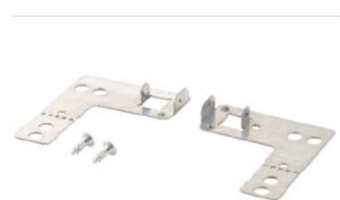

洗剤ケースフタ
メーカー希望小売価格5,720円 (税込)

リンス剤ケースフタ
メーカー希望小売価格3,960円 (税込)

ホイール (1個)
メーカー希望小売価格3,960円 (税込)

キャップ (28個入り/袋)
メーカー希望小売価格3,520円 (税込)

ドア面材固定金具セット
メーカー希望小売価格6,380円 (税込)

【60cmモデル用】本体固定ビス+アンカー (左右セット)
メーカー希望小売価格4,400円 (税込)

【45cmモデル用】本体固定ビス+アンカー (左右セット) *対象機種: SPI4HDS006 / SPI6ZDS006
メーカー希望小売価格2,200円 (税込)

上段バスケット用レールクリップ
メーカー希望小売価格5,170円 (税込)

Bosch ロゴ入りキャンバスバッグ
メーカー希望小売価格1,320円 (税込)

天板取付用固定金具
60cm用 4,600円 (税別) /5,060円 (税込)
45cm用 4,600円 (税別) /5,060円 (税込)